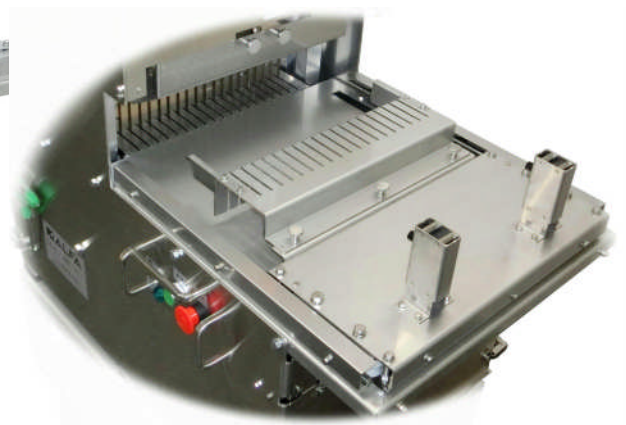

レシプロ型マルチスライサー

# KB-4

すべては「美味しい」のために

アタッチメントの交換で、食パン・フランスパンなど様々な形状のパンをスライスすることができます。  
安心して作業ができる、両手押しボタンスイッチを採用。  
刃枠・アタッチメントは交換が簡単なカセット方式。

 **ALFA**  
ハクラ精機株式会社

外形寸法	全幅(mm)	600
	奥行(mm)	1100
	全高(mm)	1250
重量(kg)		約170
モーター出力(W)		400
電源	電圧(V)	AC200(三相)
パン寸法		3斤食パン～フランスパンなど